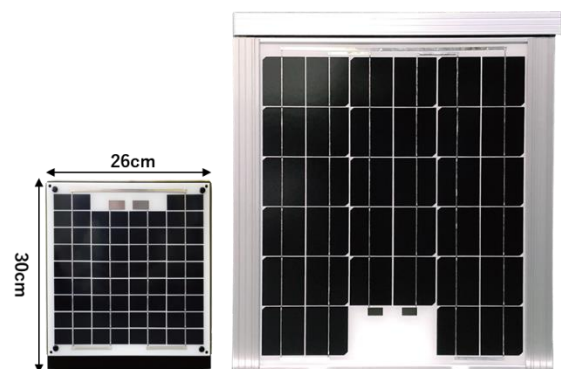

Press Release

2020年9月29日

報道関係者各位

イーソル株式会社

イーソルがキューブ型ソーラー発電蓄電装置の小型版 「ソーラーキュービクルミニ」を発売

～ 災害時などに一般家庭での電源供給に利用可能 ～

イーソル株式会社（本社：東京都中野区、代表取締役社長：長谷川 勝敏、以下イーソル）は、災害時など電気供給が難しい環境での電源供給を可能にするキューブ型ソーラー発電蓄電装置「ソーラーキュービクル」（以下、ソーラーキュービクル）の小型版装置「ソーラーキュービクルミニ」（以下、ソーラーキュービクルミニ）を発売しました。このソーラーキュービクルミニは、2019年12月に発売したソーラーキュービクルの機能はそのままに、一般家庭でも利用可能にするため本体サイズを小型・軽量化した製品です。

本製品は発電一体型蓄電装置ソーラーキュービクルの置くだけでソーラー発電と蓄電を開始、電気機器への電源供給を可能にする機能はそのままに、一般家庭でも使用が可能な本体サイズの小型・軽量化を実現しました。持ち運びが容易で、マンション・アパートのベランダなどへの設置も可能です。

形状はキューブ型で、底面にはスマートフォンやタブレット端末の充電を可能にするAC(交流)コンセントとUSB端子を装備し、装置の設置や移設にかかる特殊な工事はありません。

また、4G/LTE対応 防水IPカメラ・監視システムと組み合わせることにより、電源供給のない場所でのモニタリングが可能となり、防犯・盗難対策にも役立ちます。

その他、発電容量や蓄電容量など運用や要望に合わせた対応が可能で、必要な電源の確保をサポートします。

ソーラーキュービクルおよびソーラーキュービクルミニは、東京大学大学院 特任教授 兼 東京大学発ベンチャー企業 ドリームサイエンスホールディングス株式会社CEO 平藤 雅之 氏とイーソルが共同で開発しました。

ソーラーキュービクルミニ本体

ソーラーキュービクルとサイズ感比較

4G/LTE 対応 防水 IP カメラ・監視システムと

ソーラーキュービクルミニを組み合わせた構成例

※写真はイメージです。実際と異なる場合があります。

大規模災害では長期的な停電も予期され、電源の確保がその後のライフライン維持の上で重要な要素となります。また、新型コロナウイルスの感染拡大により「分散避難」が周知されている現在、個々人での電源確保も重要な災害対策のひとつと言えます。